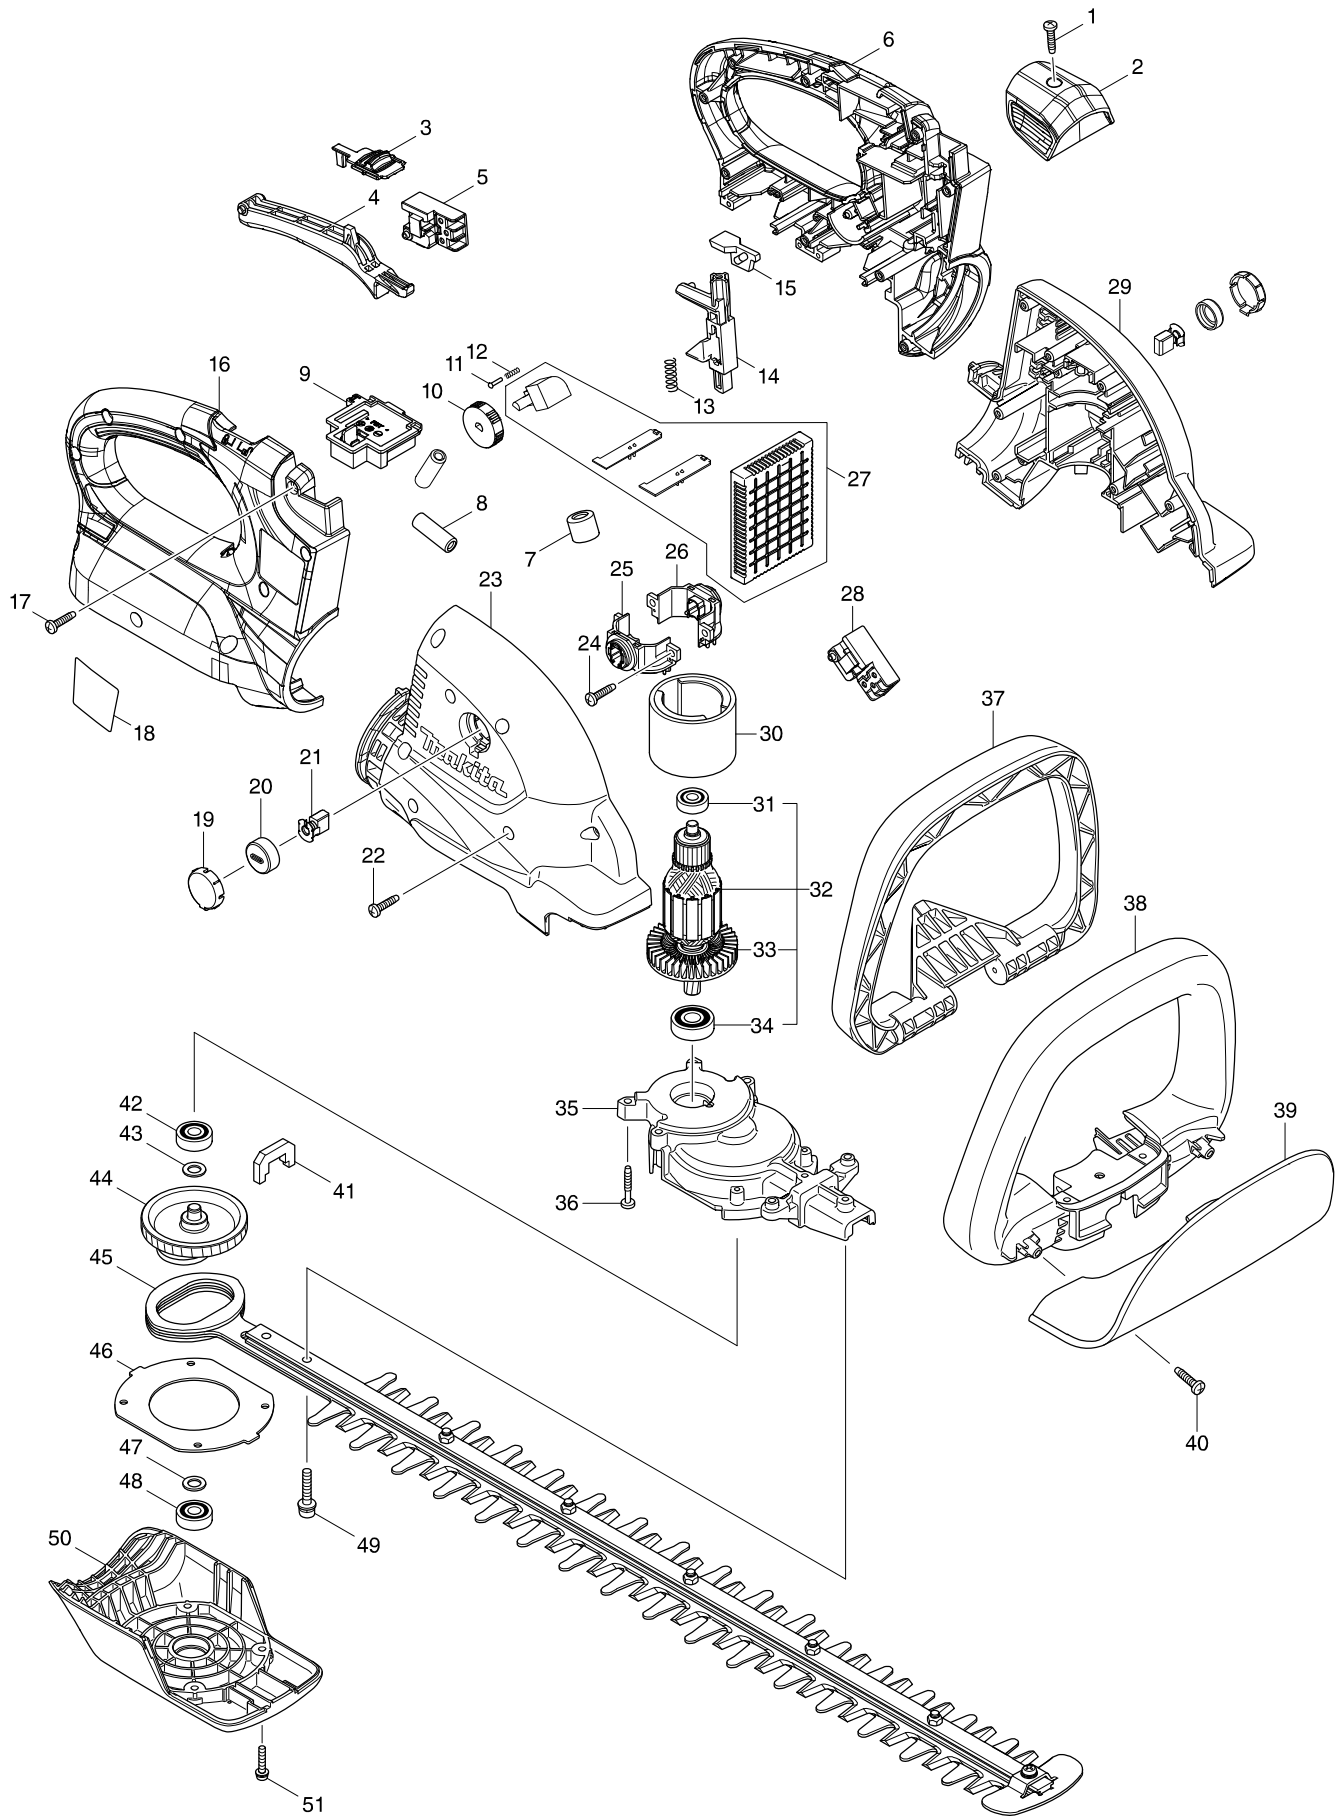

Model No. DUH551 550MM CRDLSS HEDGE TRIMMER

Model No. DUH551 550MM CRDLSS HEDGE TRIMMER

Item	Parts No.	Description	I/C	Qty	N/O	Sales	Purch.	Note
001	265995-6	TAPPING SCREW 4X18		1				
002	452164-0	KNOB		1				
003	455093-6	LOCK OFF LEVER		1				
004	455091-0	SWITCH LEVER A		1				
005	650730-9	SWITCH TG72BD-6		1				
006	187879-7	HANDLE SET		1				
C10	263005-3	RUBBER PIN 6		4				
C20	803N80-7	INDICATION LABEL		1				
D10		INC. 16						
009	644808-8	TERMINAL		2				
010	271427-3	DIAL 28		1				
011	255058-6	RIVET 2		1				
012	233002-3	COMPRESSION SPRING 3		1				
013	233117-6	COMPRESSION SPRING 6		1				
014	452162-4	LOCK LEVER		1				
015	455092-8	SLIDER		1				
016	187879-7	HANDLE SET		1				
C10	263005-3	RUBBER PIN 6		4				
C20	803N80-7	INDICATION LABEL		1				
D10		INC. 6						
017	265995-6	TAPPING SCREW 4X18		10				
018	815P92-0	DUH551 NAME PLATE		1				
019	452145-4	HOLDER CAP COVER		2				
020	643941-3	BRUSH HOLDER CAP		2				
021	194928-3	CARBON BRUSH CB-442		1				
022	265995-6	TAPPING SCREW 4X18		8				
023	187878-9	HOUSING SET		1				
C10	263025-7	RUBBER PIN 4		4				
D10		INC. 29						
024	265995-6	TAPPING SCREW 4X18		2				
025	644511-1	BRUSH HOLDER		1				
026	644512-9	BRUSH HOLDER		1				
027	620274-3	CONTROLLER		1				
028	650730-9	SWITCH TG72BD-6		1				
029	187878-9	HOUSING SET		1				
C10	263025-7	RUBBER PIN 4		4				
D10		INC. 23						
030	638020-0	YOKE UNIT		1				
031	211022-7	BALL BEARING 607ZZ		1				
032	519261-6	ARMATURE ASSEMBLY 36V		1				
D10		INC. 31,33,34						
033	240045-8	FAN 55		1				
034	211062-5	BALL BEARING 6000ZZ		1				
035	140604-7	GEAR HOUSING COMPLETE		1				
C10	263002-9	RUBBER PIN 4		1				
036	265999-8	TAPPING SCREW 4X25		6				
037	452160-8	SWITCH LEVER B		1				
038	452158-5	FRONT GRIP		1				