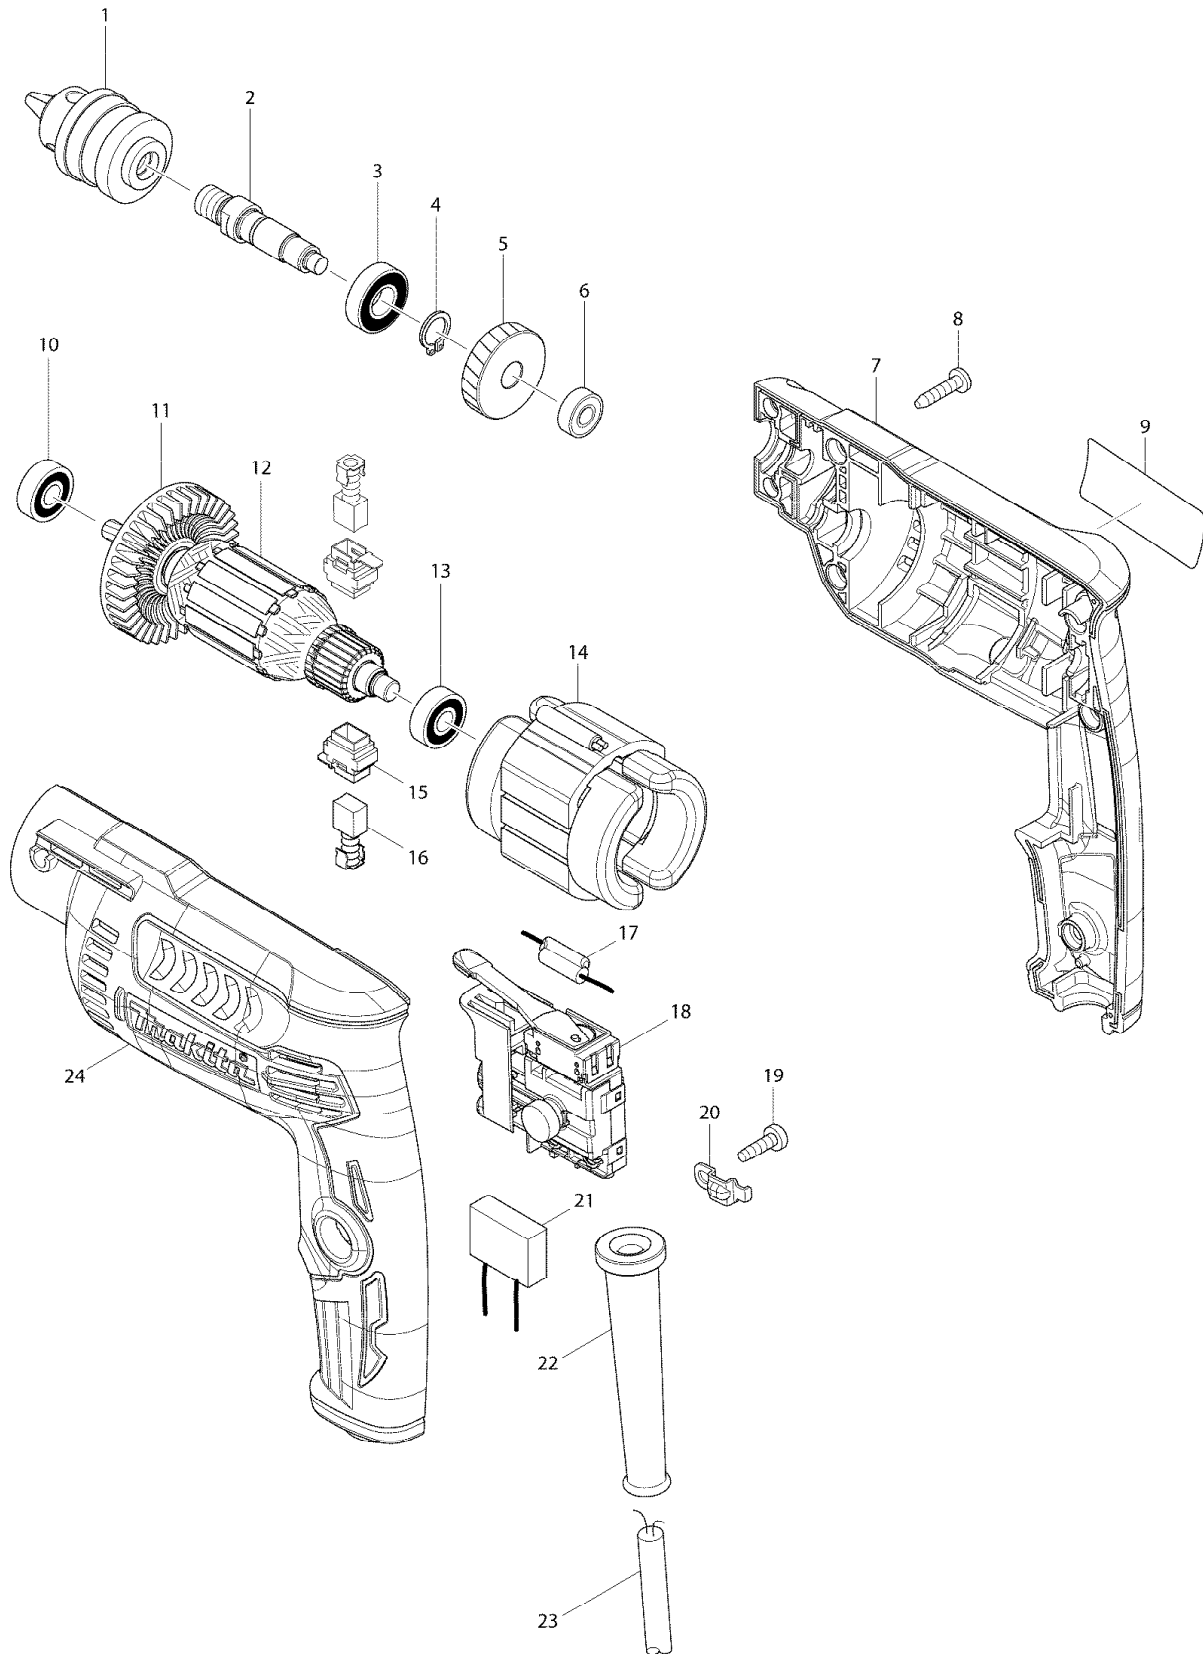

SERVICE DRAWING

MODEL NO. DP2010

SPARE PARTS LIST

MODEL NO. DP2010

ITEM	PART NO.	DESCRIPTION	QTY	NOTE
001	763077-3	DRILLCHUCK6.5	1	
002	326280-3	SPINDLE	1	
003	210087-6	BALL BEARING 6900LLB	1	
004	961006-2	RETAININGRINGS-10	1	
005	227776-6	HELICAL GEAR 34	1	
006	210033-9	BALLBEARING696ZZ	1	
007	187620-8	HOUSING SET INC. 24	1	
008	266326-2	TAPPINGSCREW4X18	7	
009	814K58-7	DP2010 NAME PLATE	1	
010	210017-7	BALLBEARING607DDW	1	
011	240066-0	FAN52	1	
012	517694-9	ARMATURE ASS'Y 240V INC. 10,11,13	1	
013	210062-2	BALLBEARING607ZZ	1	
014	521769-8	FIELD ASS'Y 240V	1	
015	643936-6	BRUSHHOLDER	2	
016	191962-4	CARBONBRUSHCB-419	1	
017	646047-6	CHOKECOIL	1	
018	650706-6	SWITCH	1	
019	266385-6	TAPPINGSCREW4X14	1	
020	687681-3	STRAIN RELIEF	1	
021	645190-8	NOISESUPPRESSOR	1	
022	682569-2	CORDGUARD8-85	1	
023	665383-1	POWERSUPPLYCORD1.0-2-2.0	1	
024	187620-8	HOUSING SET INC. 7	1	
A01	418198-3	KEYHOLDER9	1	
A02	763418-3	CHUCKKEYS10	1	
A03	196322-5	DEPTH GAUGE SET	1	