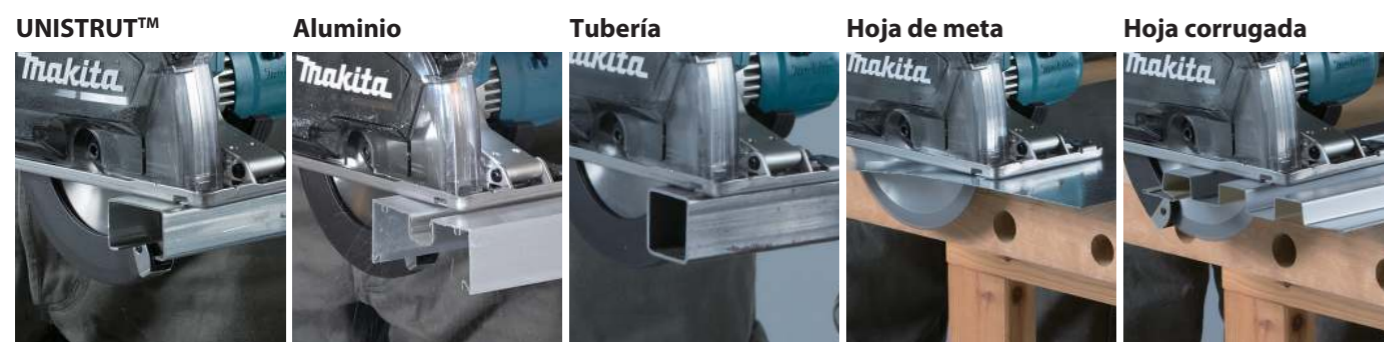

Cortadora de metal Inalámbrica

DCS553 150mm (5-7/8")

DCS552 136mm (5-3/8")

■ Para varias aplicaciones

■ Accesorios

Gancho de herramienta

No. Partes 199296-9  
(Solo para DCS553)

Cuchilla T.C.T.

Medida: 150mm x 20mm

Medida: 136mm x 20mm

Material de corte	No de dientes	No. partes	Material de corte	No de dientes	No. partes
Metal	32T	B-46296	Metal	30T	B-07319
Hoja de metal fina	52T	B-47008	Hoja de metal fina	50T	B-07325
SUS/Metal	60T	B-47014	SUS/Metal	56T	B-23117
Aluminio	52T	B-47020	Aluminio	50T	B-40331

Cortadora de metal Inalámbrica

DCS553 150 mm (5-7/8")

DCS552 136 mm (5-3/8")

430

- Freno
- Luz LED trabajo
- Estuche

	DCS553	DCS552
Diámetro cuchilla	150 mm (5-7/8")	136 mm (5-3/8")
Máx. capacidad corte	90°: 57.5 mm (2-1/4")	90°: 50.5 mm (2")
Velocidad sin carga (RPM)	4,200	3,600
Nivel de vibración	Corte metal: 2.5 m/s <sup>2</sup> o menos	Corte metal: 2.5 m/s <sup>2</sup> o menos
Nivel de presión sonora	103 dB(A)	102 dB(A)
Nivel de potencia sonora	114 dB(A)	113 dB(A)
Dimensiones (L x A x A)	267x186x250 mm (10-1/2"x7-3/8"x9-7/8")	348x196x203 mm (13-3/4"x7-3/4"x8")
Peso neto	2.8 - 3.1 kg (6.1 - 6.8 lbs.)	2.4 - 2.7 kg (5.3 - 6.0 lbs.)