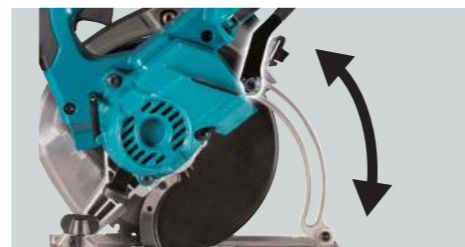

**125 cortes**

■ con BL1850B

■ Tubo de acero al carbono de 34mm diámetro con espesor de 3.2mm

**Fácil eliminación del polvo simplemente abriendo la tapa protectora**  
 (DCS553 / DCS552)

**Palanca de ajuste de gran profundidad**  
 (DCS553 / DCS552)