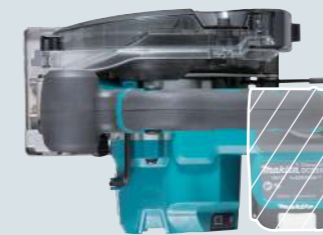

### Diseño compacto

La longitud total de la herramienta se ha reducido considerablemente al reubicar la batería.

Modelo anterior  
**332mm**

DCS553  
**267mm**

**65mm**  
**Recortado**

**DCS553**

**Cant. máx de trabajo**