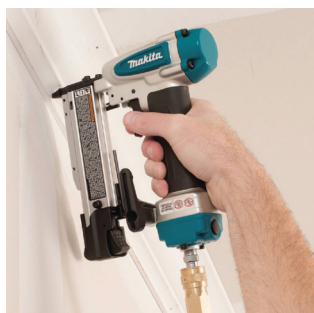

Clavadora Neumática, Calibre 23 AF353

Clavadora Neumática de Alta potencia de máxima presión de aire de 0.45 - 0.69 MPa

Mecanismo antichispas
Evita daños a la pieza de trabajo

Empuñadura de goma diseño ergonómico
Con resorte antideslizante
Proporciona más comodidad y mejor control.

Sopladora de polvo
Pulsando el botón de la sopladora de polvo integrado provee un flujo de aire conveniente para despejar la superficie de trabajo

Protección parachoques
Protegen la pieza de trabajo y el cuerpo contra arañazos/daños

Gancho

Peso ligero
0.9 kg
(2.0lbs)

Extremidad de punta delgada fácil de visualizar
Permite un acceso rápido y fácil a un punto de fijación deseado

Ventana integrada que muestra los clavos restantes

Clavadora Neumática

AF353

Ajuste de profundidad

 Estuche

Capacidad	Longitud: 15 - 35 mm (5/8" - 1-3/8") Calibre: 23 Ga
Presión de aire continua	0.45 - 0.69 MPa (65 - 100 PSI)
Capacidad de cartucho	130 clavos
Dimensiones (L x A x A)	208x66x191mm (8-3/16"x2-5/8"x7-1/2")
Peso neto	0.9 kg (2.0 lbs)